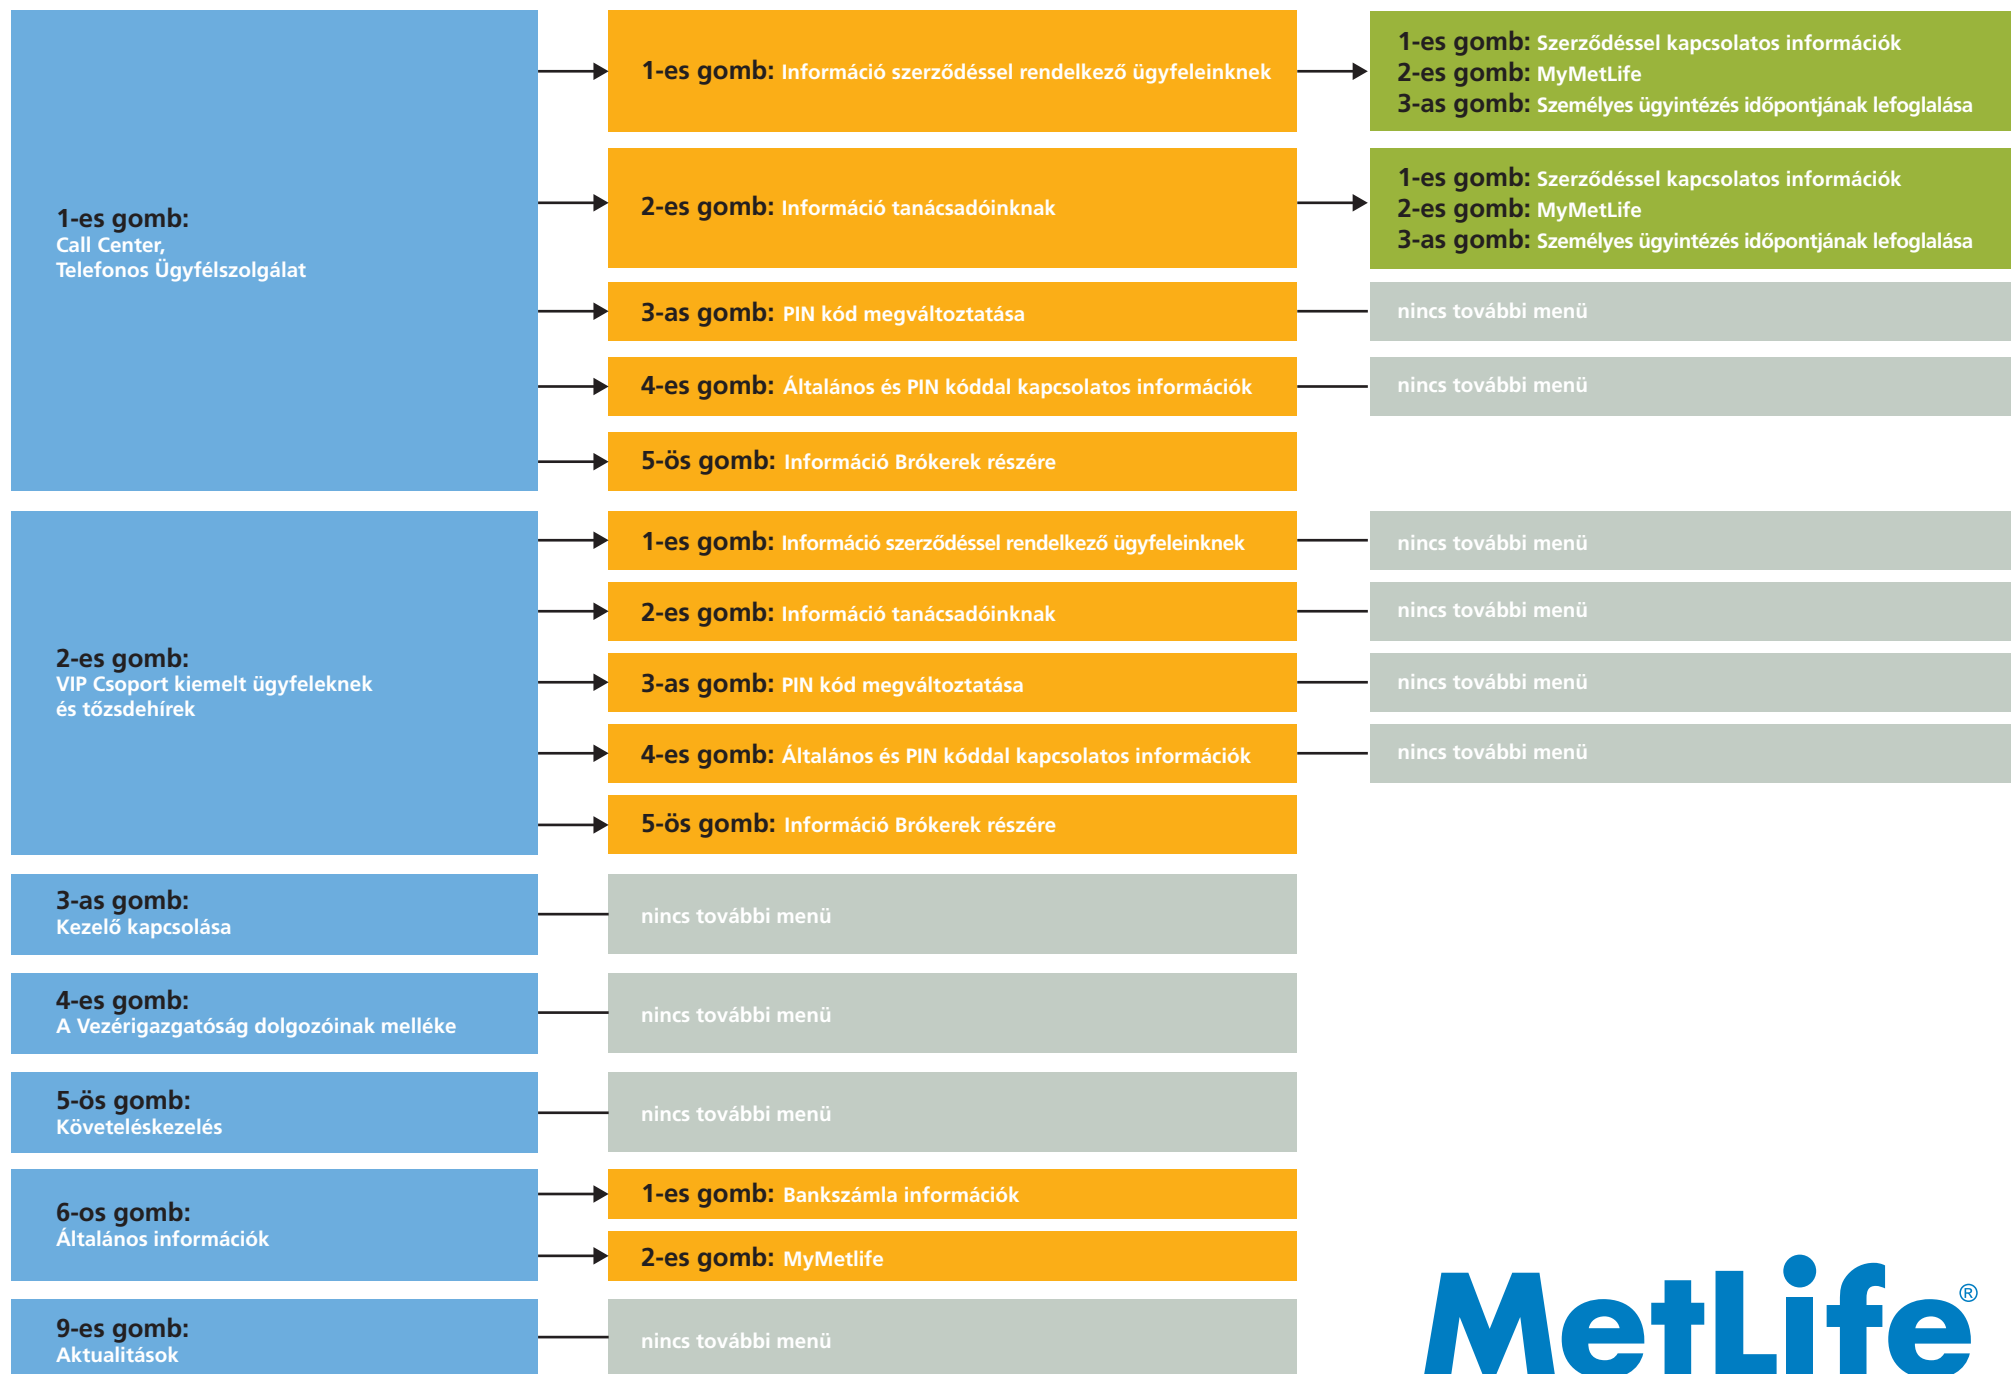

# Telefonos elérhetőségeink – Menüterkép

+36-1-391-1300 (Külföldről is hívható!)

**MetLife**<sup>®</sup>